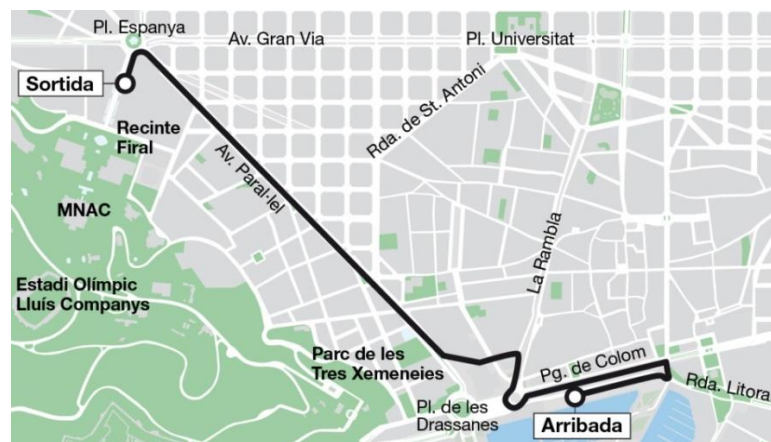

Amb motiu del **Pride Parade**, la desfilada de carrosses de l'acte Pride Barcelona 2016, que tindrà lloc a Barcelona demà dissabte, 9 de juliol, algunes línies d'autobús podrien veure afectat el servei, entre les 16.30 i les 20.30 hores, aproximadament. Per aquesta raó, Transports Metropolitans de Barcelona (TMB) recomana utilitzar el metro durant aquestes hores i en aquells desplaçaments a l'entorn dels llocs per on transcorrerà la desfilada.

El Pride Parade es concentrarà a les 16 hores a la plaça d'Espanya, iniciarà la marxa a les 17 hores per l'avinguda Paral·lel i seguirà pel carrer Portal de Santa Madrona, av. de les Drassanes, pl. Portal de la Pau i passeig de Colom fins arribar al Moll de la Fusta, on finalitzarà el recorregut. L'horari d'arribada previst és a les 20 hores, moment en què s'iniciarà al mateix Moll de la Fusta una festa popular amb activitats lúdiques i musicals.

La desfilada provocarà afectacions en 28 línies de bus de TMB que fan part de l'itinerari per la zona afectada. Són les següents: D20, H12, H14, H16, V7, V11, V13, V15, V17, 13, 21, 24, 27, 37, 39, 45, 46, 50, 51, 55, 59, 65, 79, 91, 109, 120 (no circularà a partir de les 17 h), 121 (no circularà a partir de les 17 h) i 150. A partir de les 10 del matí les línies 13 i 150 no circularan per l'avinguda Maria Cristina.

Per a més informació es pot consultar l'avís corresponent a la [secció d'estat del servei](#) del web de TMB.

Recorregut del Pride Parade 2016