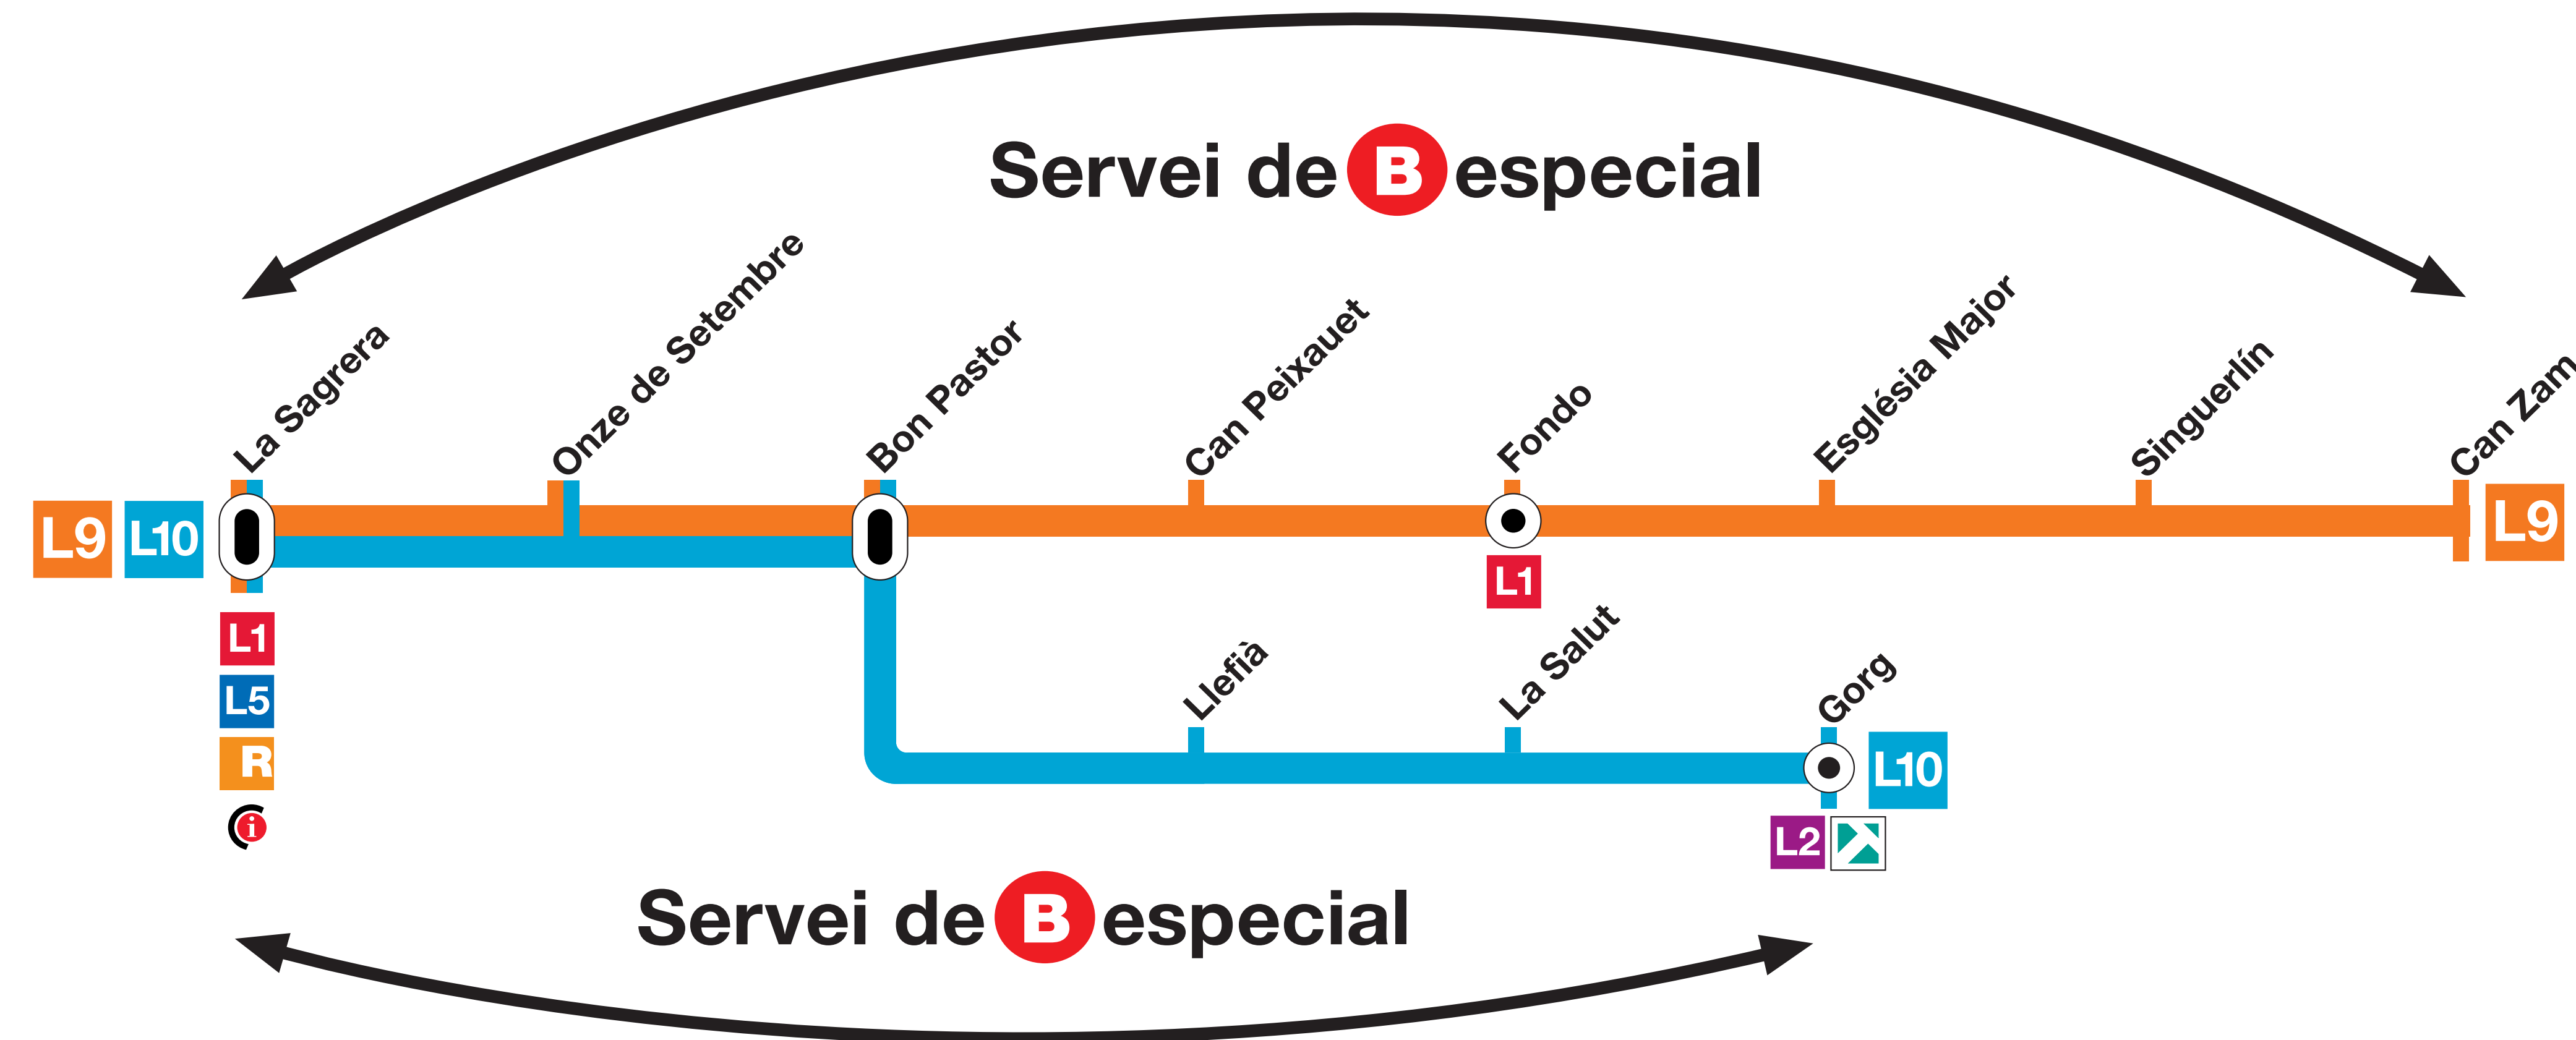

# atenció! / ¡atención!

Els dies **16, 17, 23, 24 i 29 d'agost**, les línies **L9** i **L10** avançaran l'hora de tancament a les **22 h** per dur a terme proves amb trens i portes d'andana, amb motiu de la posada en servei de la nova estació **Santa Rosa L9**.

A partir de les **22 h**, el recorregut entre **La Sagrera** i **Can Zam** de **L9**, i entre **La Sagrera** i **Gorg** de **L10**, es cobrirà amb un servei de **B** especial.

Disculpeu les molèsties. Gràcies per la vostra comprensió i col·laboració.

*Durante los días **16, 17, 23, 24 y 29 de agosto**, las líneas **L9** y **L10** adelantarán la hora de cierre a las **22 h** para realizar pruebas con trenes y puertas de andén, debido a la puesta en servicio de la nueva estación **Santa Rosa L9**.*

*A partir de las **22 h**, el recorrido entre **La Sagrera** y **Can Zam** de **L9**, y entre **La Sagrera** y **Gorg** de **L10**, se cubrirá con un servicio de **B** especial.*

*Disculpen las molestias. Gracias por su comprensión y colaboración.*