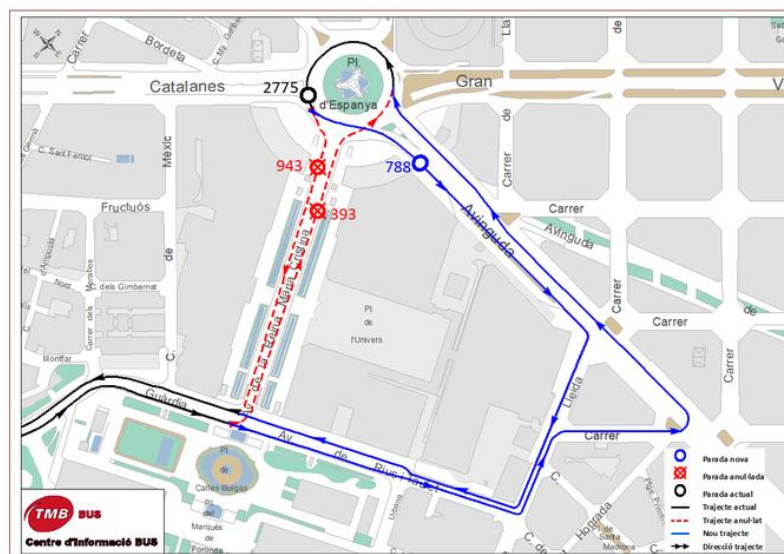

Gabinet de Premsa

Nota informativa

21 de novembre del 2024

TMB reforça demà el servei de metro a les línies 1 i 3 amb motiu del concert solidari “Catalunya amb el País Valencià”

L'esdeveniment se celebrarà a l'Avinguda Maria Cristina i des d'avui hi ha diverses desviacions a les línies de bus que passen pel recorregut afectat

Transports Metropolitans de Barcelona reforçarà el servei de metro a les línies **1 i 3** amb motiu del concert solidari amb el País Valencià que se celebrarà demà divendres des de les 20 h a l'Avinguda Maria Cristina de Barcelona. Així a la franja compresa **entre les 22h i les 2h de la matinada d'aquest 22 de novembre**, les línies 1 i 3 comptaran amb **2 trens més cadascuna**, el que permetrà **millorar significativament l'interval de pas dels combois**. A més, ambdues línies comptaran amb diversos **reforços de personal d'atenció al client i seguretat** a les estacions **d'Espanya (L1 i L3), Tarragona (L3) i Hostafrancs (L1)**.

Línies de bus afectades fins al 24 de novembre

Els treballs per a la preparació i muntatge del concert **afectaran fins al proper dilluns 24 de novembre el recorregut de les línies de bus que passen per l'Avinguda Maria Cristina**.

Així les línies **X2, 46, 65 i 79** veuran **anul·lades les parades 943, 3793, 3795 i 3796**. Les parades **alternatives seran les 1369, 9751, 9752, 9753 i 9754**.