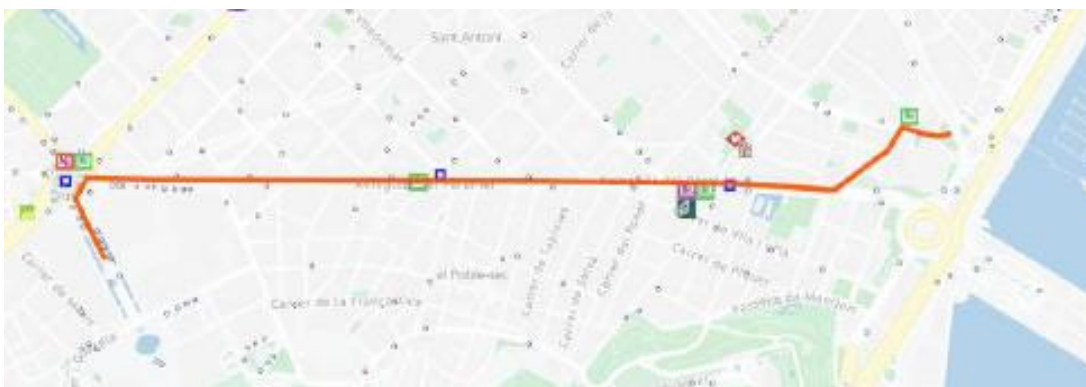

# Recomanacions de mobilitat per a la *Pride Parade* Barcelona 2023, a la qual participa activament TMB

El metro és la millor opció per apropar-se al Paral·lel i a la plaça d'Espanya demà dissabte a la tarda per les afectacions als busos amb motiu de la rua

Amb motiu de la Marxa de l'Orgull LGTBIQ+, la multitudinària desfilada de carrosses del [Pride Barcelona 2023](#), que tindrà lloc a Barcelona demà dissabte, 15 de juliol, algunes línies d'autobús veuran afectat el servei entre les 18 h i les 20.30 hores aproximadament. Per aquesta raó, Transports Metropolitans de Barcelona (TMB) recomana utilitzar el metro durant aquestes hores i en aquells desplaçaments entorn als llocs per on transcorrerà la desfilada. Les **estacions de metro més properes** per arribar-hi són **Espanya** (L1 i L3), **Poble Sec** (L3), **Paral·lel** (L2 i L3) i **Drassanes** (L3). Es recomana, però, planificar amb temps el viatge, en especial als usuaris de la **línia 4** pel **tall per obres de millora** que afecta **el tram comprès entre Bogatell i Verdader**.

La rua reivindicativa iniciarà la marxa a les 18 hores a Portal de Santa Madrona i continuarà per l'avinguda Paral·lel fins a arribar a la plaça d'Espanya i l'avinguda Reina Maria Cristina, on finalitzarà el recorregut. L'hora d'arribada prevista és a les 20 hores, moment en què s'iniciarà una festa popular amb activitats lúdiques i musicals.

Recorregut de la *Pride Parade* 2023 / Plànol: TMB

Transports  
Metropolitans  
de Barcelona