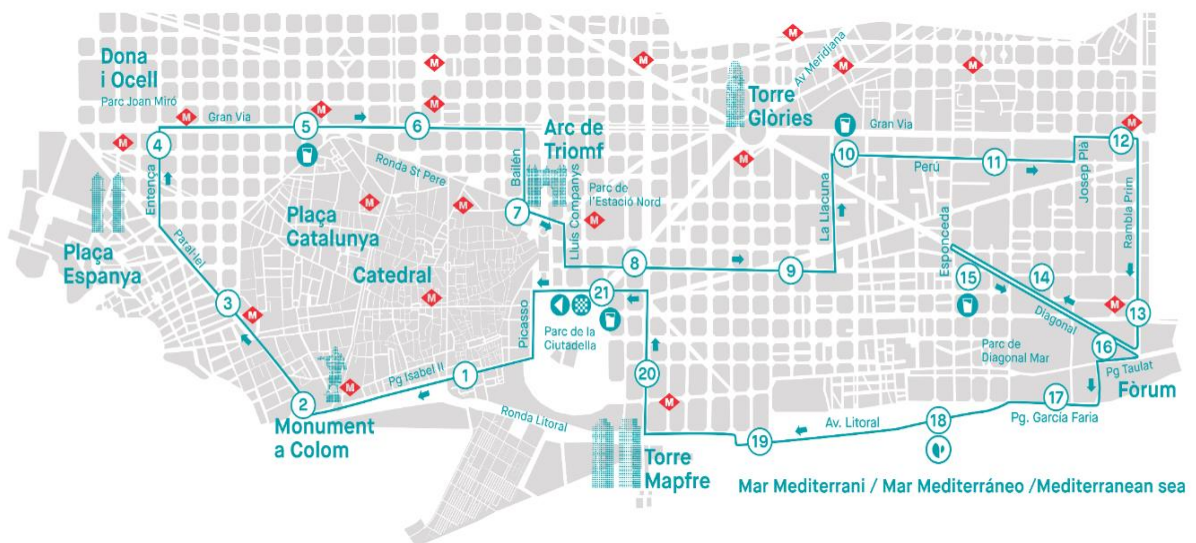

# Línies de bus afectades per la Mitja Marató de Barcelona 2023

El metro garantirà la mobilitat per sota de la Gran Via i durant el pas de la cursa diumenge al matí i al migdia

Amb motiu de la celebració de la 33a edició de l'[eDreams Mitja Marató de Barcelona](#), que tindrà lloc aquest **diumenge, 19 de febrer**, el recorregut de diverses línies d'autobús quedarà afectat **entre les 8.30 i les 12 hores**, aproximadament. Per aquesta raó, Transports Metropolitans de Barcelona (TMB) recomana l'ús del metro durant aquestes hores i en els desplaçaments a l'entorn dels carrers per on transcorrerà la cursa, especialment a la zona delimitada per la Gran Via i el front marítim.

La cursa sortirà a les 8.30 hores del carrer Pujades i afectarà tot el trànsit de superfície a les artèries per on es desenvolupi la prova esportiva. La cursa seguirà pel passeig Picasso, avinguda del Marquès de l'Argentera, passeig Isabel II, passeig Colom, plaça Portal de la Pau, passeig Josep Carner, plaça de les Drassanes, avinguda Paral·lel, carrer Entença, Gran Via, carrer Bailèn, ronda Sant Pere, passeig Sant Joan, passeig Lluís Companys, carrer Bonaventura Muñoz, carrer Pallars, carrer Llacuna, carrer Perú, carrer Josep Pla, Gran Via, rambla Prim, avinguda Diagonal sentit Llobregat, carrer Espronceda, avinguda Diagonal sentit Besòs, plaça Llevant, passeig Taulat, carrer Selva de Mar, passeig Garcia Fària, passeig Calvell, avinguda Litoral, Port Olímpic, carrer Arquitecte Sert, carrer Salvador Espriu, plaça dels Voluntaris, carrer Marina i finalitzarà al carrer Pujades.

## Gabinet de Premsa

Nota informativa

Tot plegat provocarà diferents **afectacions en 38 línies de bus de TMB**, que veuran alterat o limitat el recorregut mentre es desenvolupi la cursa: D20, D50, H12, H14, H16, V9, V11, V13, V15, V17, V19, V21, V23, V25, V27, V29, V31, 6, 7, 13, 19, 21, 22, 24, 39, 47, 54, 55, 59, 63, 67, 120, 121, 136, 141, 192 i les rutes Vermella i Blava del Barcelona Bus Turístic.