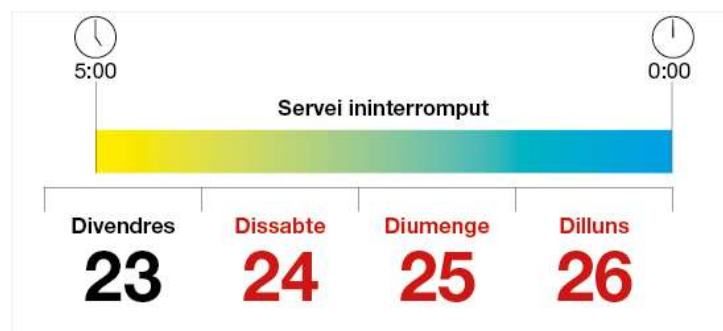

Gabinet de Premsa

Nota informativa

21 de setembre de 2022

El metro funcionarà 91 hores seguides per les Festes de la Mercè 2022

El metro donarà servei des de divendres 23 de setembre fins a la finalització del servei de dilluns 26 i funcionarà, per tant, de forma ininterrompuda 91 hores

Amb motiu de les **Festes de la Mercè 2022**, que tindran lloc del 23 al 26 de setembre, el dispositiu de transport públic que proposa Transports Metropolitans de Barcelona (TMB) s'adapta a unes festes sense limitacions d'aforament i a la redistribució i descentralització d'escenaris que preveu la festa major de la ciutat.

A causa de les nombroses activitats programades al carrer, que poden afectar el trànsit de superfície, i com a conseqüència de les convocatòries d'aturades plantejades per diversos sindicats que poden produir alteracions a la xarxa d'autobusos en funció del seguiment que tinguin, TMB recomana especialment l'ús del metro per desplaçar-se fins als diferents emplaçaments de la festa. **El metro funcionarà sense interrupció les nits de divendres 23, dissabte 24 i diumenge 25 de setembre** per afavorir la mobilitat amb transport públic i poder desplaçar-se també durant les nits sense necessitat de vehicle privat. Així, de dijous a diumenge, el metro oferirà **91 hores de servei continuat**: els trens circularan des de les 5 de la matinada de divendres, 23 de setembre, fins a les 12 de la nit de dilluns 26.

Hi haurà més trens principalment a les franges horàries d'última hora i *non stop*, on s'ampliarà l'oferta un 38,4% respecte a l'habitual, així com a primera hora de dissabte i diumenge. Igualment, s'ha previst reforçar les freqüències de trens a la **línia 4 de metro** amb motiu del festival pirotècnic internacional, que té lloc a la **platja de l'Espigó del Gas** divendres i dissabte a les 22 hores. Hi haurà **més personal d'atenció al públic, seguretat i neteja** en aquelles línies i estacions de la xarxa de metro més properes als diversos escenaris dels actes programats per a la festa.