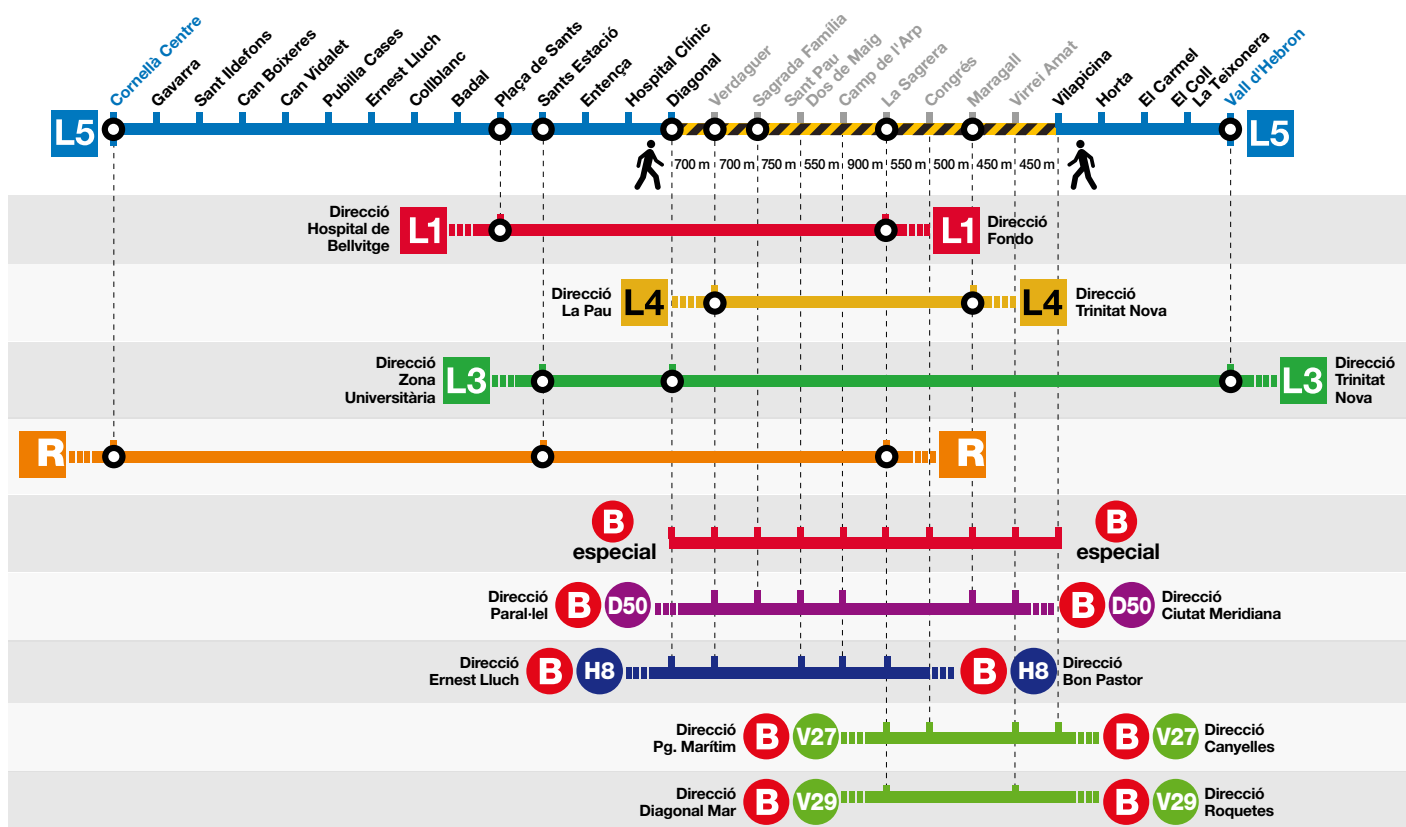

Alternatives de transport