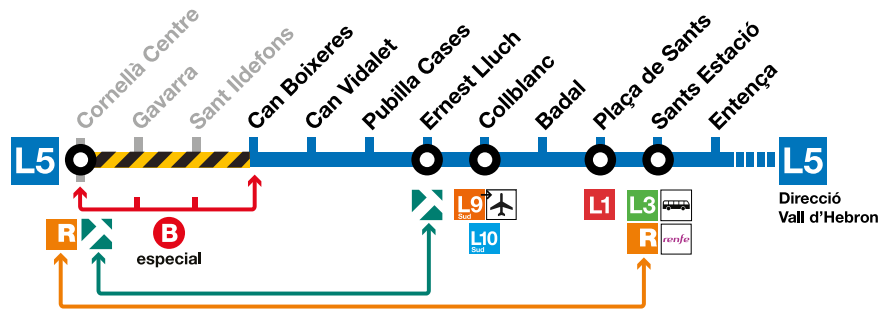

Descarrega't TMB App a

Tall del servei de metro
entre **Cornellà Centre** i **Can Boixeres**
de l'11 de març a les 22.00 h
fins al 13 de març.

Un servei especial de bus
cobreix el recorregut afectat.

Asociación Lectura Fácil

Text de lectura fàcil

Ets com et mous

Ets com et mous

De l'11 de març a les 22.00 h fins al 13 de març, tall parcial a l'L5.

Aturem el servei de metro entre les estacions de **Cornellà Centre i Can Boixeres**, per millorar-ne les instal·lacions i oferir-te una experiència de viatge més comfortable.

El tram entre Can Boixeres i Vall d'Hebron seguirà funcionant amb total normalitat.

El **divendres 11 de març**, el tall comença a les **22.00 hores**. Fins aleshores, el servei de metro serà l'habitual.

Posem a la teva disposició un servei especial de bus que fa parades a prop de les estacions del recorregut afectat.

Alternatives de transport

Horaris del servei especial de bus:

Comença divendres 11 a les 22.00 h (inici del tall), i funciona durant l'horari del servei de metro.